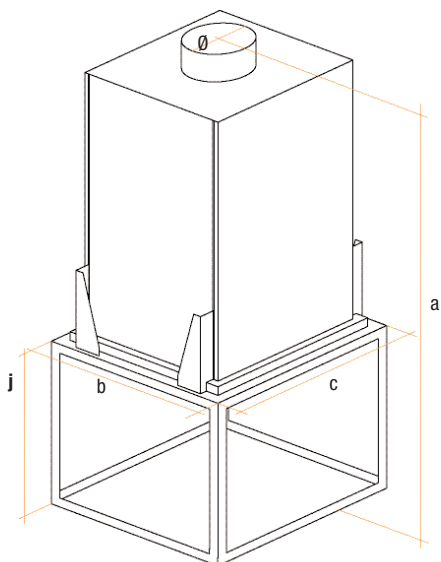

4 faces

foyers suspendus

janvier 2009

4 faces

| modèle | dimensions en mm | | | | | | | | | | | Ø | poids |
|-----------------------|------------------|-----|-----|-----------|-----|-----|------|-----|-----|-----|-----|-----|-------|
| | hors tout | | | piètement | | | âtre | | | | | | |
| 900 | 1685 | 800 | 800 | / | / | / | / | / | / | 590 | 250 | 270 | |
| 900 sole foyère | 1945 | 800 | 800 | / | 260 | 712 | 712 | 706 | 706 | 590 | 250 | 390 | |

| modèle | performances | | | | options | |
|--------|----------------|--------------------------|-----------------|--------------------|-------------------------|-----------------------|
| | rendement en % | puissance annoncée en kW | Taux de CO en % | norme NF EN 13-229 | fer de soutien de hotte | socle surbaissé 12 cm |
| 900 | 78 | 14 | 0,19 | oui | ○ | |

avec option sole foyère

caractéristiques

Nos foyers sont réalisés à partir d'aciers spéciaux. Les portes sont entièrement escamotables (elles coulissent verticalement pour disparaître dans la hotte) et battantes (entretien de l'écran vitrocéramique). La sortie de fumée est contrôlée par un registre de régulation du tirage.

Foyer livré sans récupérateur de chaleur ni boîte à fumée et avec clé de commande du registre à l'extérieur de la hotte.

équipements sole foyère

- briques réfractaires haute résistance (1350°) ;
- bavette amovible de raccordement aux maçonneries ;
- cendrier facilement extractible avec grille en fonte.