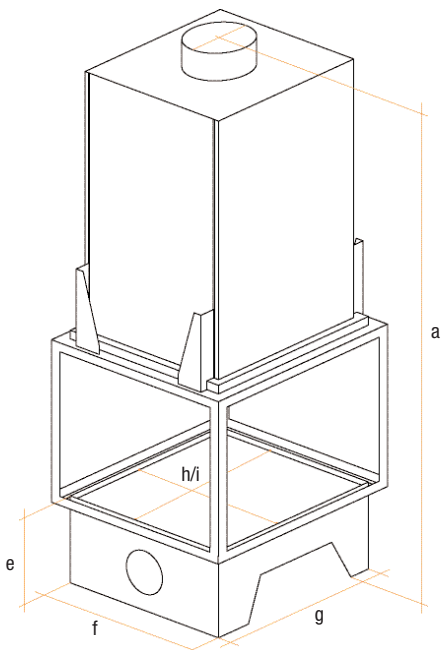

avec option sole foyère

caractéristiques

Nos foyers sont réalisés à partir d'aciers spéciaux. Les portes sont entièrement escamotables (elles coulissent verticalement pour disparaître dans la hotte) et battantes (entretien de l'écran vitrocéramique). La sortie de fumée est contrôlée par un registre de régulation du tirage.

Foyer livré sans récupérateur de chaleur ni boîte à fumée et avec clé de commande du registre à l'extérieur de la hotte.

équipements sole foyère

- briques réfractaires haute résistance (1350°) ;
- bavette amovible de raccordement aux maçonneries ;
- cendrier facilement extractible avec grille en fonte.

garantie

5 ans hors vitrocéramique et briquetage